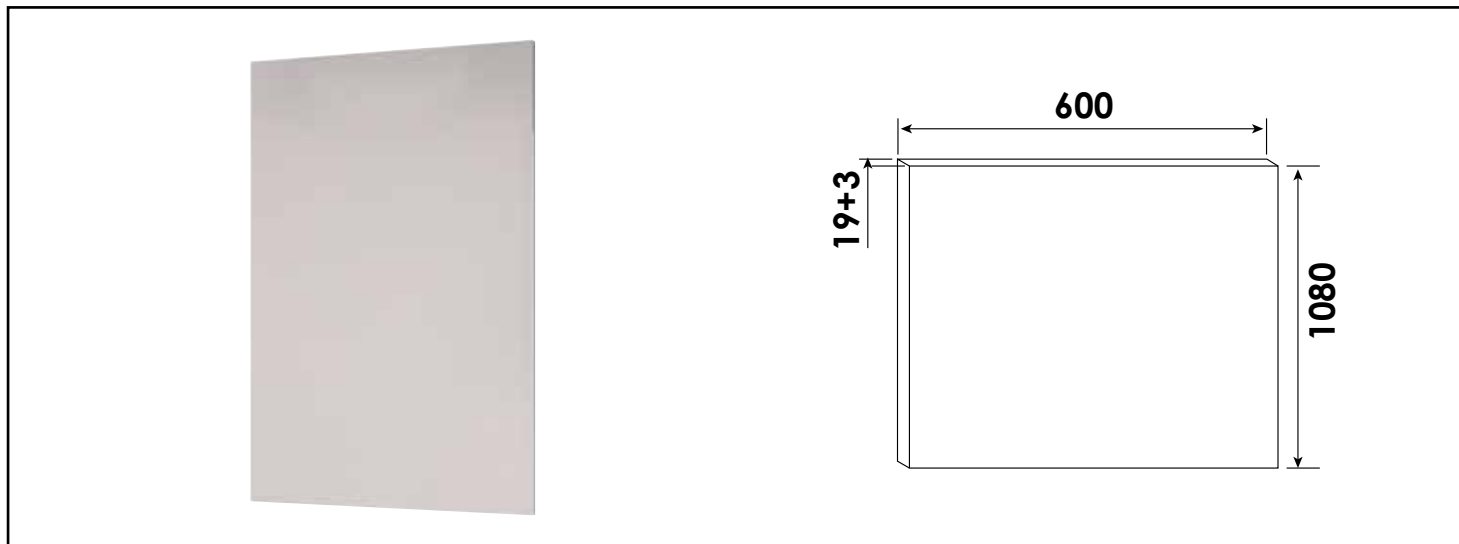

Référence : **81060M**

MIROIR AFFLEURANT NEW YORK - LARG. 60CM - HAUT. : 108CM - SUPPORT HYDROFUGE

CARACTÉRISTIQUES

Miroir à poser, épaisseur glace : 3mm
Dimensions : Largeur : 60cm x Hauteur : 108cm
Support en panneau mélaminés hydrofuge, épaisseur : 19mm
Livré sans visserie de fixation murale, ni applique

APPLICATIONS

Accessoires de salle de bain

CONDITIONS D'UTILISATION

Miroir affleurant collé sur panneau mélaminé hydrofuge de 19 mm

COMPATIBILITÉ

Convient à tous les supports muraux

PRÉCAUTION D'EMPLOI

Respecter les conditions de mise en œuvre sur l'emballage et la notice.